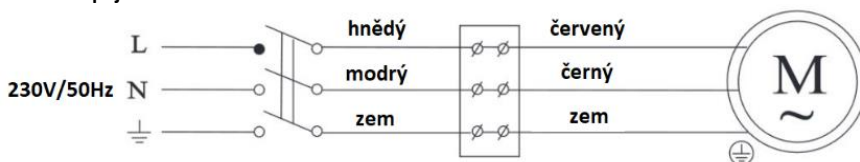

Specifikace

Typ	Specifikace	Napájení	Příkon	Průtok vzduchu	Hluk	Základní instalační rozměr (mm)	Další rozměry (mm)				
	mm						V/Hz	W	m ³ /h	dB	a
AV01	100	230/50	13	100	40	100	157	157	21	60	97

Schéma zapojení