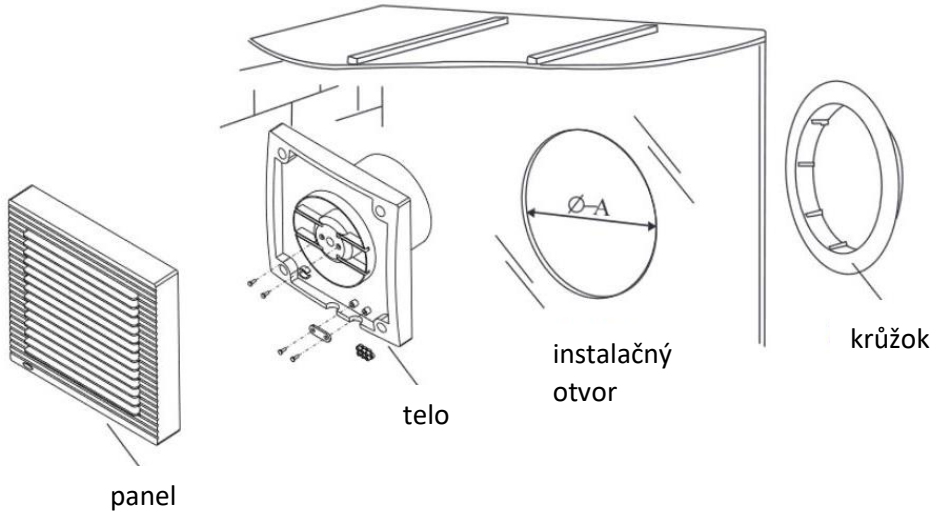

Instalace

Na výrobok je vystavené CE vyhlásenie o zhode v súlade s platnými predpismi. Na vyžiadanie u výrobcu: info@solight.cz. Výrobca: Solight