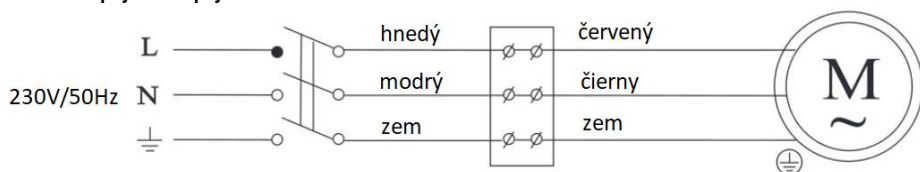

Specifikácie

Typ	Špecifikácia	Napájanie	Príkion	Prietok vzduchu	Hluk	Základný instalačný rozmer A (mm)	Dalšie rozmery (mm)				
							a	b	c	d	e
AV01	100	230/50	13	100	40	100	157	157	21	60	97

Schéma zapojenie napájania