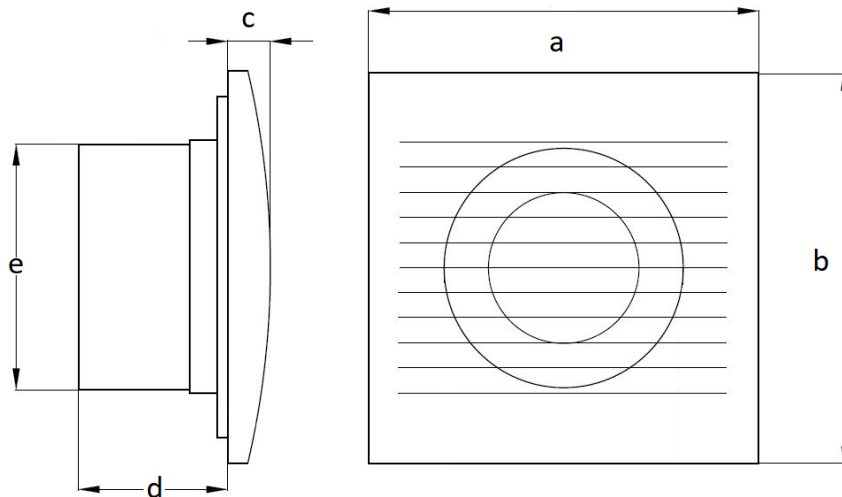

Specifikace

Typ	Specifikace	Napájení	Příkon	Průtok vzduchu	Hluk	Základní instalační rozměr (mm)	Další rozměry (mm)				
	mm						V/Hz	W	m ³ /h	dB	a
AV01	100	230/50	13	100	40	100	157	157	21	60	97

Schéma zapojení