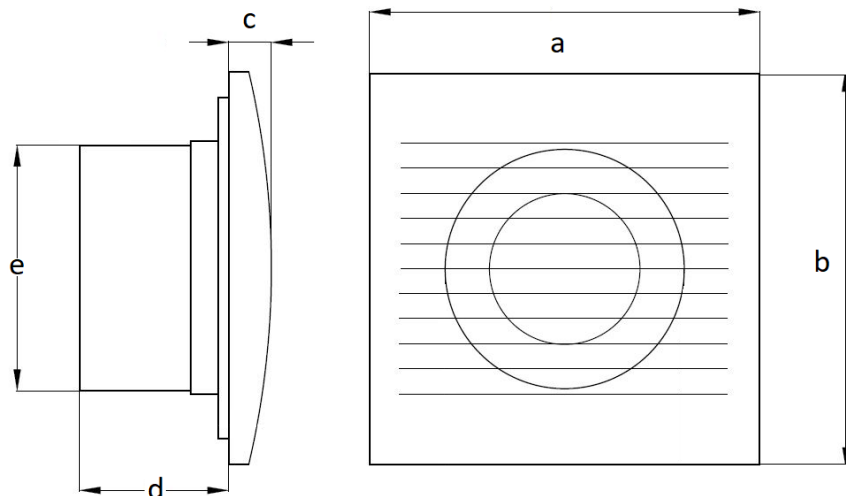

Specifikácie

Typ	Špecifikácia	Napájanie	Príkion	Prietok vzduchu	Hluk	Základný instalačný rozmer A (mm)	Dalšie rozmery (mm)				
							a	b	c	d	e
AV01	100	230/50	13	100	40	100	157	157	21	60	97

Schéma zapojenie napájania